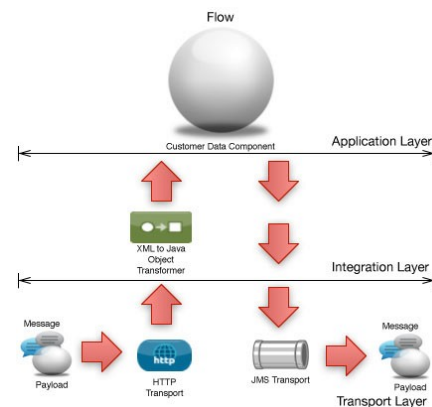

Assis - SP

Tel; +55-18-3323-4684

info@fortitori.com

www.fortitori.com

Com alta produtividade, o **Fortitori Integration Server** tem uma ferramenta do integrador que permite definir e manter facilmente os processo de integração (desenho de fluxos, configuração e de transformação).

Além disso, o coração do integrador é totalmente modular e componentizado que facilita a inserção de conectores para qualquer tipo de integração.

Outro ponto forte é a console de gerenciamento, que facilita identificar onde a integração parou e permite rapidamente corrigir a falha na