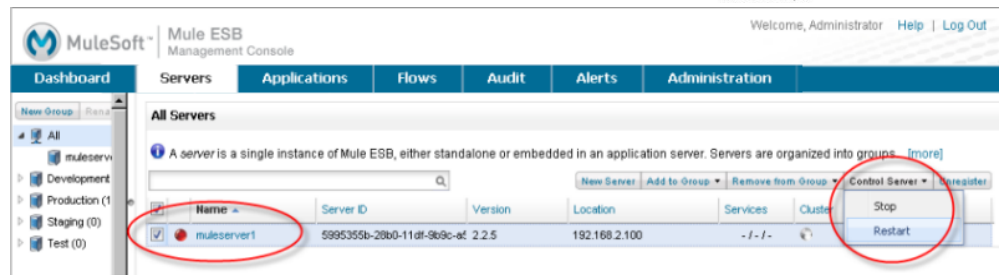

**Invista corretamente, integre com
agilidade e segurança os processos!**