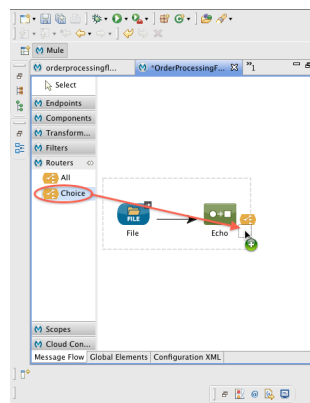

Assis - SP

Tel; +55-18-3323-4684

info@fortitori.com

www.fortitori.com

Com alta produtividade, o **Fortitori Integration Server** tem uma ferramenta do integrador que permite definir e manter facilmente os processo de integração (desenho de fluxos, configuração e de transformação).

Além disso, o coração do integrador é totalmente modular e componentizado que facilita a inserção de conectores para qualquer tipo de integração.

Outro ponto forte é a console de gerenciamento, que facilita identificar onde a integração parou e permite rapidamente corrigir a falha na